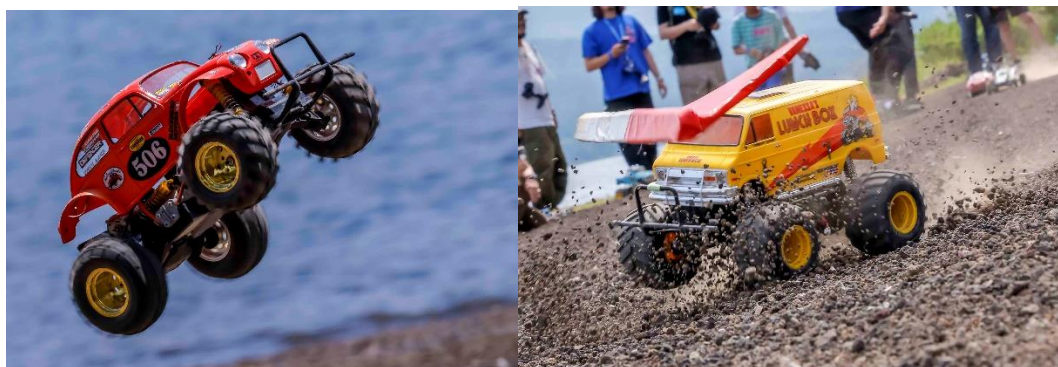

(2) スペシャルイベント

①RCカー走行 in エジプト&新東京国際空港

普段は立入禁止の展示エリアが特設走行用フィールドに変身！

他では味わえない「激レアコース」で、自慢のマシンを走らせて楽しもう！

東武ワールドスクウェア初の試みとなる、展示物内のRCカー走行。

エジプトゾーンのピラミッド砂漠、現代日本ゾーンの新東京国際空港で自慢のRCカーを走らせて撮影し、特別な思い出を作ろう。

実施日：2025年11月22日（土）・23日（日）

場 所：現代日本ゾーン「新東京国際空港」

エジプトゾーン「ピラミッド」 ※予定

※持ち込みのRCカーで走行できます。

△ 走行イメージ

②ファンブルン工作教室&走行体験

パーク内のショップ（ワールドショップ「メルカドI」）にてファンブルンをご購入いただくと、スペシャルイベント期間中、工作教室にご参加いただけます。

工作したあとは実際にフィールドを走らせて遊んでみよう！

実施日：2025年10月11日（土）・12日（日）

11月22日（土）・23日（日）

場 所：ウエルカムスクウェア