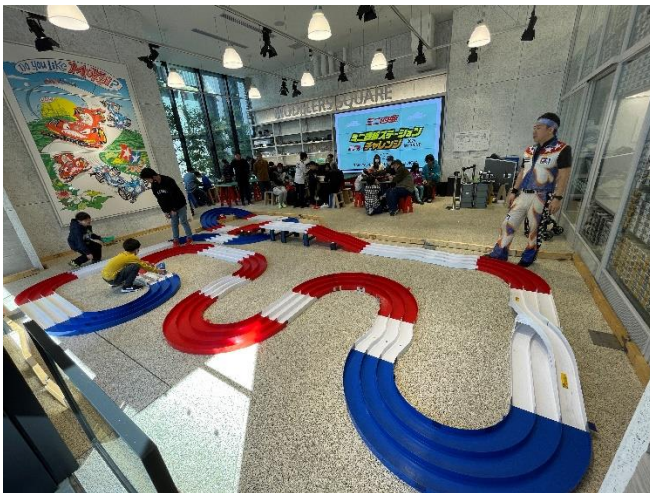

(大人クラスの優勝者のみ)

実施日: 2025年10月11日(土)・12日(日)

11月22日(土)・23日(日)

場所: ウエルカムスクウェア

時間: 10月11日(土) 大人クラス 12時30分~15時00分

12日(日) 親子クラス 12時30分~15時00分

11月22日(土) 大人クラス 12時30分~15時00分

23日(日) 親子クラス 12時30分~15時00分

参加方法: 事前募集(詳細は後日発表)

優勝者景品: タミヤ製品

東武ワールドスクウェア入園券

優勝者の服装などを模したお人形を東武ワールドスクウェアのパーク内に設置後、プレゼント。

※タミヤ公認競技会規則に準じます。ストッククラス

△3レーンレースの様子(※イメージ)

④スケールモデル特別撮影会

持参したスケールモデルを展示物に設置して、模型ならではの世界旅行気分の一枚を撮影!